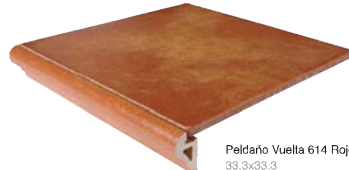

SERIE 614

33,3x33,3 13"1/8x13"1/8

142_143

Rodapié 614 Rojo
8x33,3

614 Rojo
33,3x33,3

Taco 614 Rojo Tesela
8,2x8,2

Cenefa 614 Rojo Tesela
15,8x33,3

Taco 614 Rojo Tesela
15,8x15,8

Zanquín Izq. 614 Rojo
8x33,3

Zanquín dch. 614 Rojo
8x33,3

Peldaño Angular 614 Rojo
33,3x33,3

Peldaño Vuelta 614 Rojo
33,3x33,3

Modelo/Formato Model/Format	Piezas/Caja Tiles/Box	m2/Caja sqm/Box	Kgs/Caja Kgs/Box	Piezas/Palet Tiles/Pallet	m2/Palet sqm/Pallet	Cajas/Palet Boxes/Pallet	Kgs/Palet Kgs/Pallet
33,3x33,3 13"1/8x13"1/8	9	1	20,5	648	72	72	1.476
Cenefa 15,8x33,3	18		19,98				
Taco 8,2x8,2	30		4,20				
Taco 15,8x15,8	4		2,24				
Peldaño Angular	3		9,90				
Peldaño Vuelta	6		16,20				
Rodapié 8x33,3	40		17,20				
Zanquín 8x33,3	24 (12 juegos)		10,32				

614 Rojo 33,3x33,3 • Taco 614 Rojo Tesela 15,8x15,8 • Cnf. 614 Rojo Tesela 15,8x33,3 • Peñalón Vuelta 614 Rojo 33,3x33,3
Zanquin Derecho 614 Rojo 8x33,3