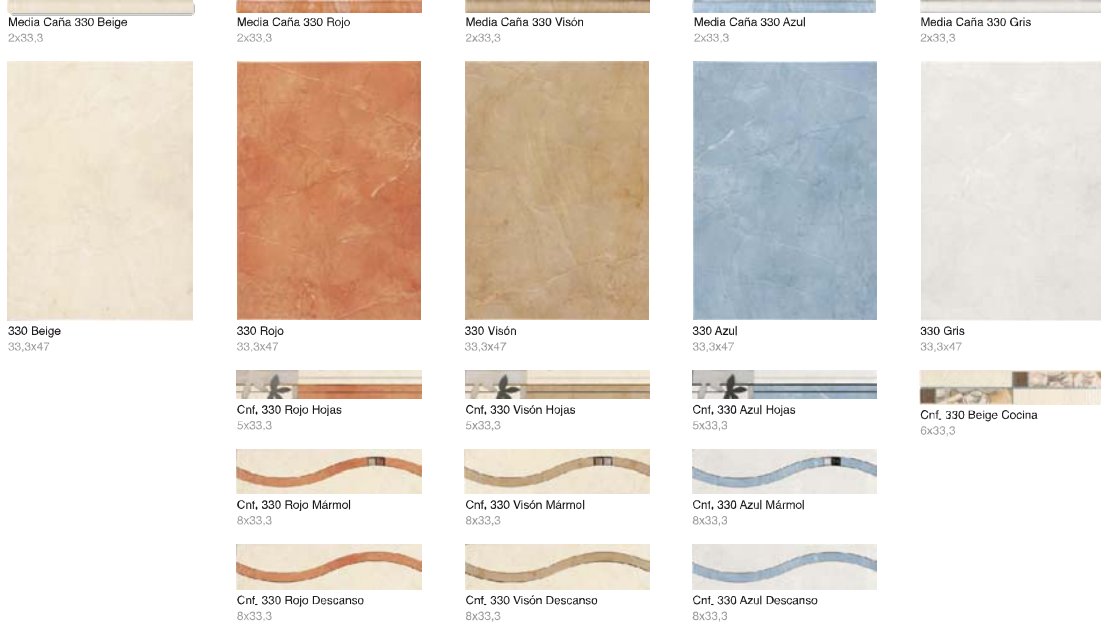

SERIE 330

33,3x47 13"1/8x 19"

188_189

SERIE 530

33,3x33,3 13"1/8x13"1/8

Modelo/Formato Model/Format	Piezas/Caja Tiles/Box	m ² /Caja sqm/Box	Kgs/Caja Kgs/Box	Piezas/Palet Tiles/Pallet	m ² /Palet sqm/Pallet	Cajas/Palet Boxes/Pallet	Kgs/Palet Kgs/Pallet
33,3x47 / 13"1/8x19"	7	1,09	20,5	448	69,76	64	1.312
Cnf. Baño 5x33,3	36		10,80				
Baño/Cocina 10x33,3	18		10,80				
Torelo 5x33,3	20		7,00				
33,3x33,3 / 13"1/8x13"1/8	9	1	19	648	72	72	1.368

330 Gris 33,3x47 • 330 Azul 33,3x47 • Media Caña 330 Azul 2x33,3 • Cnf. Mármol 330 Azul 8x33,3 • Cnf. 330 Azul Descanso
Pavimento 530 Azul 33,3x33,3